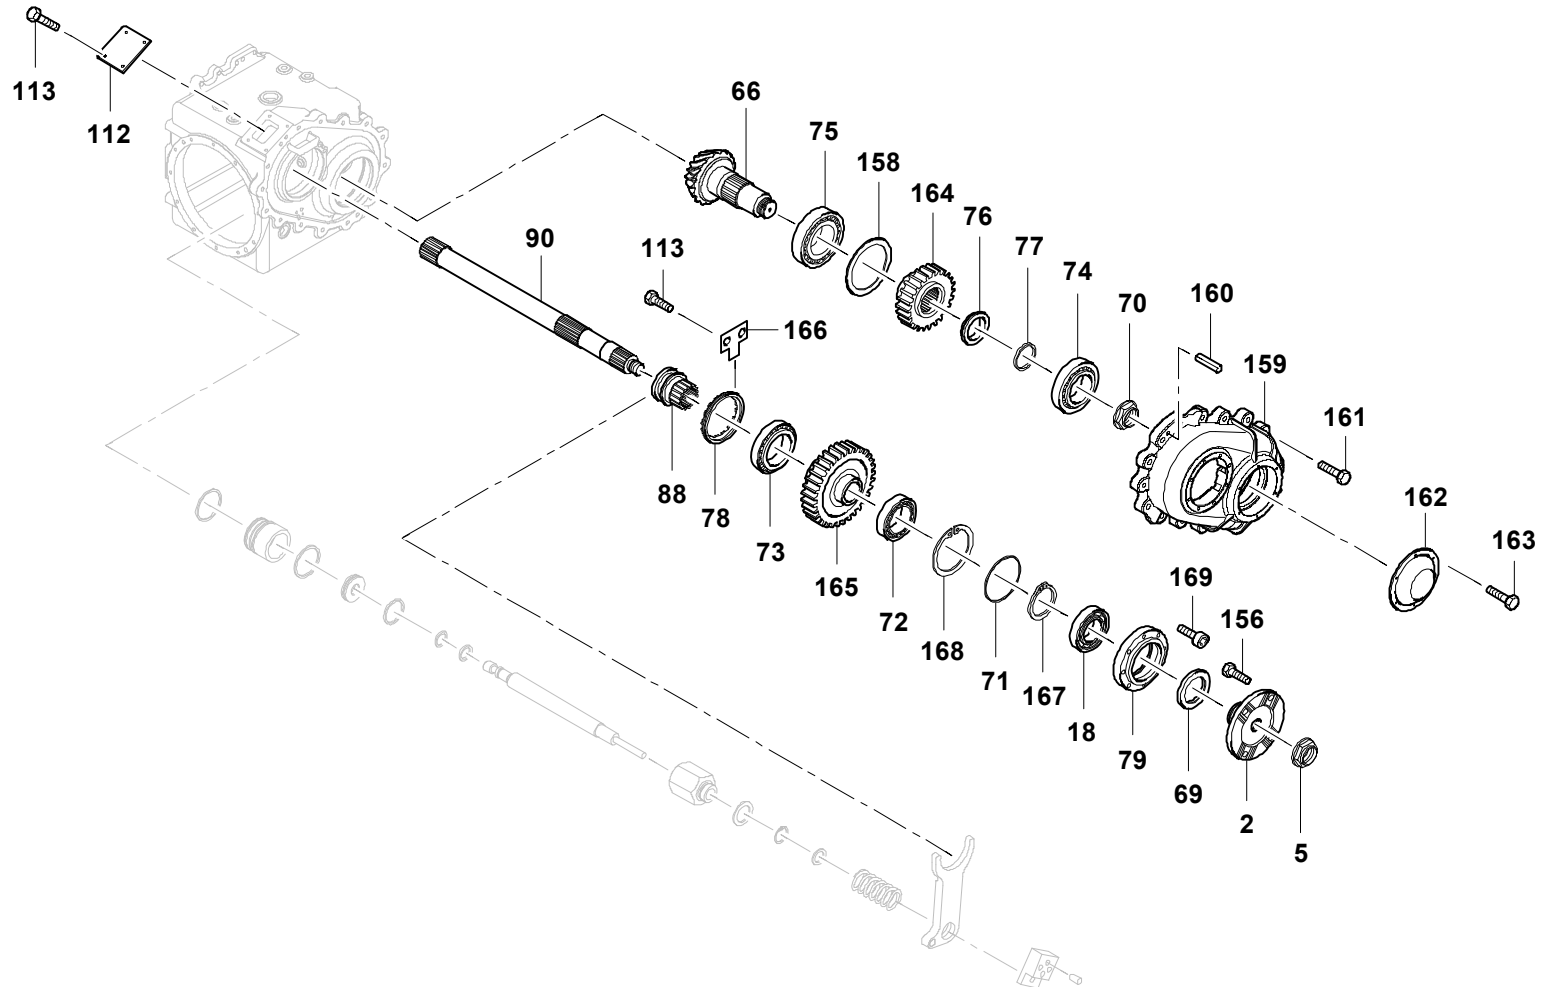

10.10

3327138-ETL H

4/9

**GMK 5130
BE 505
G 631**

GROVE

VERTEILERGETRIEBE 10 x 8 x 10
DISTRIBUTOR GEAR 10 x 8 x 10

BILDTAFEL
PICTORIAL DISPLAY

10.10

3327138-ETL H

6/9

GROVE

VERTEILERGETRIEBE 10 x 8 x 10
DISTRIBUTOR GEAR 10 x 8 x 10

BILDTAFEL
PICTORIAL DISPLAY

GMK 5130
BE 505
G 631

10.10

3327138-ETL H

7/9

GROVE

VERTEILERGETRIEBE 10 x 8 x 10
DISTRIBUTOR GEAR 10 x 8 x 10

BILDTAFEL
PICTORIAL DISPLAY

10.10

3327138-ETL H

8/9

GMK 5130
BE 505
G 631

GROVE

VERTEILERGETRIEBE 10 x 8 x 10
DISTRIBUTOR GEAR 10 x 8 x 10

BILDТАFEL
PICTORIAL DISPLAY

10.10

3327138-ETL H

9/9

GMK 5130
BE 505
G 631

3327138-H-BL09-1010-0000