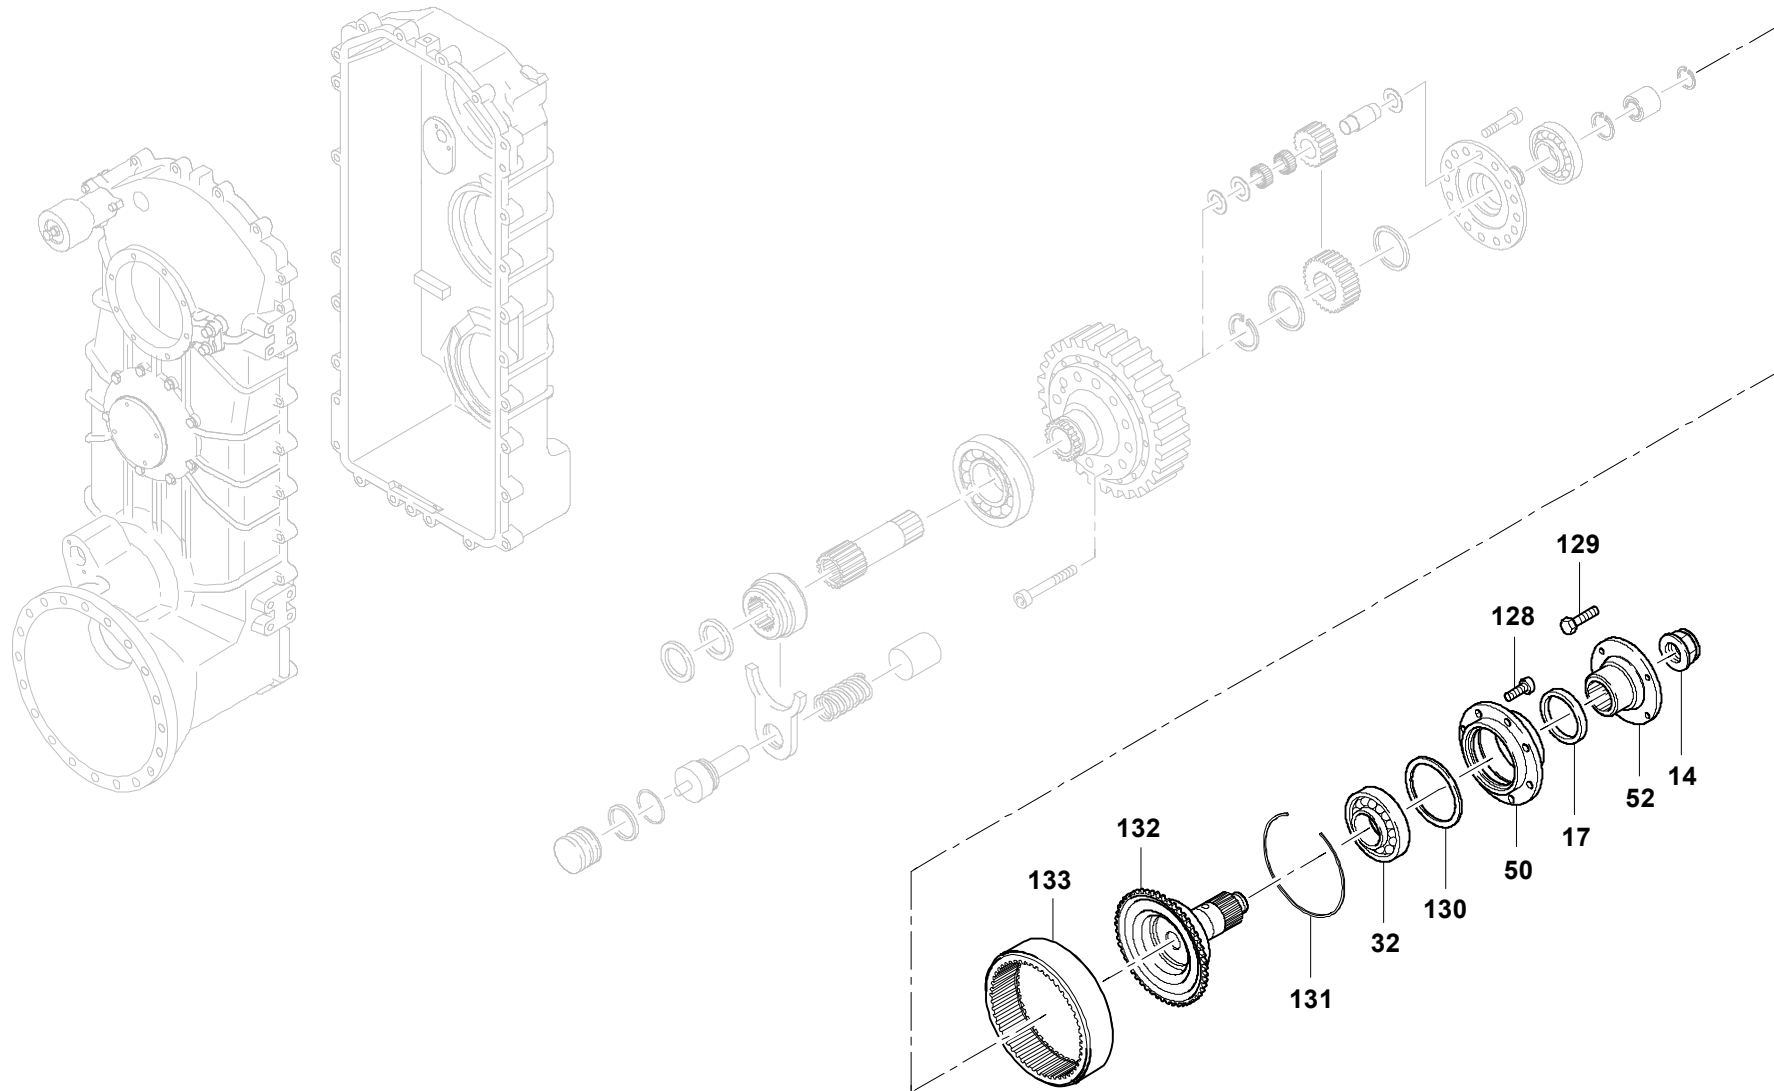

10.10

3327138-ETL H

4/9

**GMK 5130
BE 505
G 631**

GROVE

VERTEILERGETRIEBE 10 x 8 x 10
DISTRIBUTOR GEAR 10 x 8 x 10

BILDTAFEL
PICTORIAL DISPLAY

10.10

3327138-ETL H

5/9

GMK 5130
BE 505
G 631

GROVE

VERTEILERGETRIEBE 10 x 8 x 10
DISTRIBUTOR GEAR 10 x 8 x 10

BILDТАFEL
PICTORIAL DISPLAY

GMK 5130
BE 505
G 631

10.10

3327138-ETL H

6/9

GROVE

VERTEILERGETRIEBE 10 x 8 x 10
DISTRIBUTOR GEAR 10 x 8 x 10

BILDTAFEL
PICTORIAL DISPLAY

GMK 5130
BE 505
G 631

10.10

3327138-ETL H

GROVE

VERTEILERGETRIEBE 10 x 8 x 10
DISTRIBUTOR GEAR 10 x 8 x 10

BILDТАFEL
PICTORIAL DISPLAY

10.10

3327138-ETL H

9/9

GMK 5130
BE 505
G 631

3327138-H-BL09-1010-0000